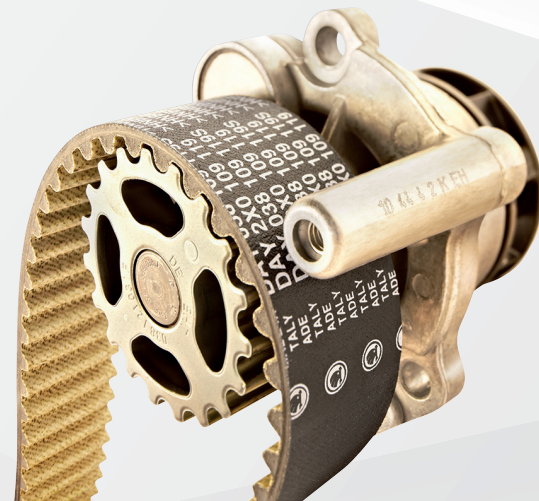

### **Víte, že špatné tlumiče prodlužují brzdou dráhu Vašeho vozu?**

Výkon motoru, sílu brzd a pokyny volantů sice na vozovku přenášejí kola, ale právě tlumiče pérování zaručují, že tato kola budou s vozovkou vždy v kontaktu. Tlumiče pérování tak představují jeden ze základních pilířů bezpečné, hospodárné a pohodlné jízdy každého motorového vozidla.

### **Výměna ŠKODA Originální spojkové lamely, přitlačného kotouče, vypínacího ložiska a setrvačnicku**

**Sleva 20 %**

**ŠKODA**  
SIMPLY CLEVER

**Víte, že spojka je jedním z nejvíce namáhaných prvků hnacího ústrojí?**

Jen originální spojky Vám zaručí ideální přenos síly z motoru bez nežádoucích vibrací, komfortní řazení a konstatní tlak na pedál.

**#5**

**ŠKODA Originální řemeny, řetězy,  
kladky a vodní čerpadla  
v případě výměny rozvodů**

**Sleva 15 %**

**ŠKODA**  
SIMPLY CLEVER

**Víte, že na životnosti ozubených řemenů a napínacích kladek závisí životnost motoru?**

Při nečekaném prasknutí, prodloužení či jiném poškození ozubeného řemene nebo napínací kladky může dojít k neřízenému pohybu pístů a ventilů, a tím k jejich vzájemnému střetu. Důsledkem mohou být nevratné škody na dílech motoru, jehož oprava pak bývá velmi nákladná.